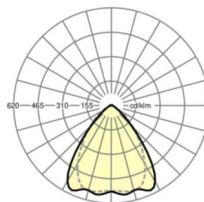

параметры

номер заказа	19530026260
код EAN	4020863433124
номер таможенного тарифа	94051190
Знак прохождения контроля	IP 20, класс защиты I, ENEC10 VDE, F, HACCP DIN10500/Food/IFS-пригодность для применения/BRC, Indoor, CE
Степень ударопрочности IK	IK03 (-20°C bis 25°C)
Температура окружения	ta -20°C в 25°C
Особые свойства	Готовность к IoT «Ready for IoT»
Гарантийный срок	5 лет
Государственные программы поддержки	BEG - государственные субсидии для энергосберегающих зданий (действительна только для Германии)

электротехника

Балласт	Электронный драйвер DALI2 (1 штука)
Мощность системы	132W
сетевое напряжение	230V/50Hz
автоматический предохранитель (пусковой ток)	10 штук/B10, 16 штук/B16, 16 штук/C10, 27 штук/C16
класс энергосбережения/Источник света	C

Оптика

Оснастка	LED, цветопередача/оттенок света CRI ≥ 80 / 3000K
Допуск для координаты цветности (MacAdam)	3SDCM
Номинальный световой поток	19782lm
Срок службы LED	50000h L80/B10 (Tq 25°C), 70000h L80/B50 (Tq 25°C)
светоотдача светильников	150lm/W
Угол излучения	80° (C0) / 75° (C90)
UGR поп./вдоль	22.1 / 22.8

DEEP-LINK

<https://www.regiolux.de/ru/article/19530026260>

Ссылка LED 21000lm 830
ηLB 100 %
Φ ↓/↑ 98 % / 2 %
UGR поп./вдоль 22.1 / 22.8